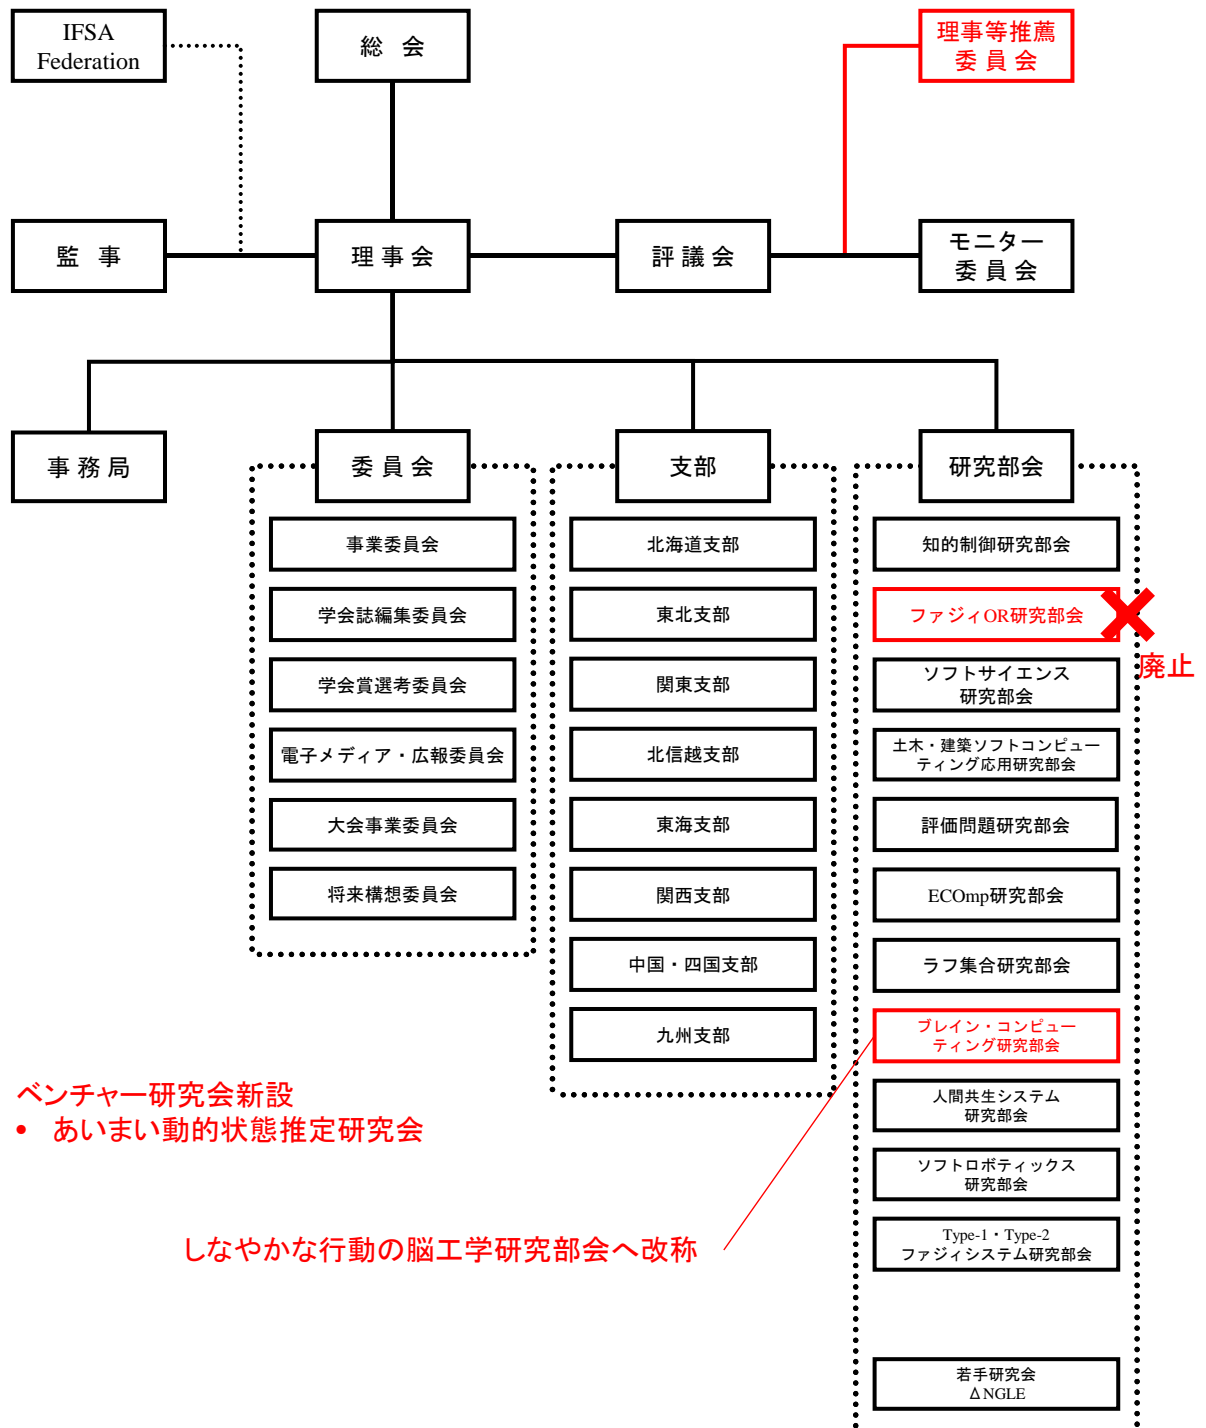

組織図 (H27)

組織図 (H27→H28)

ベンチャー研究会新設
 • あいまい動的状態推定研究会

しなやかな行動の脳工学研究部会へ改称

シルバー研究会新設

組織図 (H28)