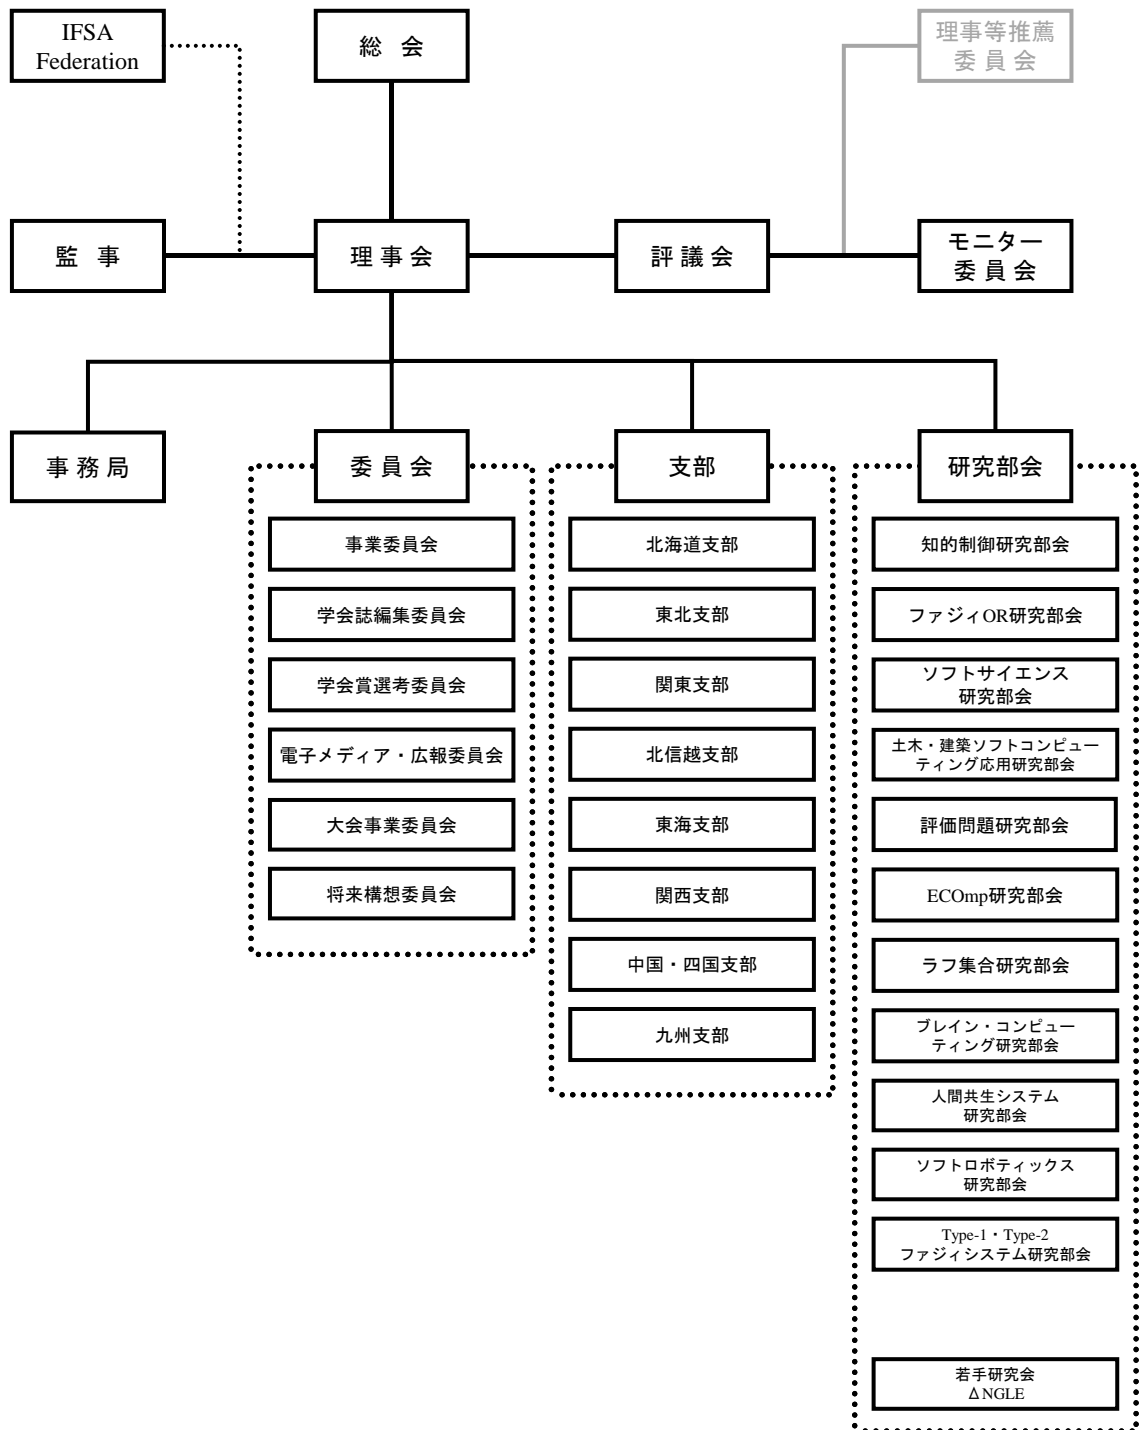

組織図 (H27)

組織図 (H27→H28)

ベンチャー研究会新設
 • あいまい動的状態推定研究会

しなやかな行動の脳工学研究部会へ改称

シルバー研究会新設

組織図 (H28)